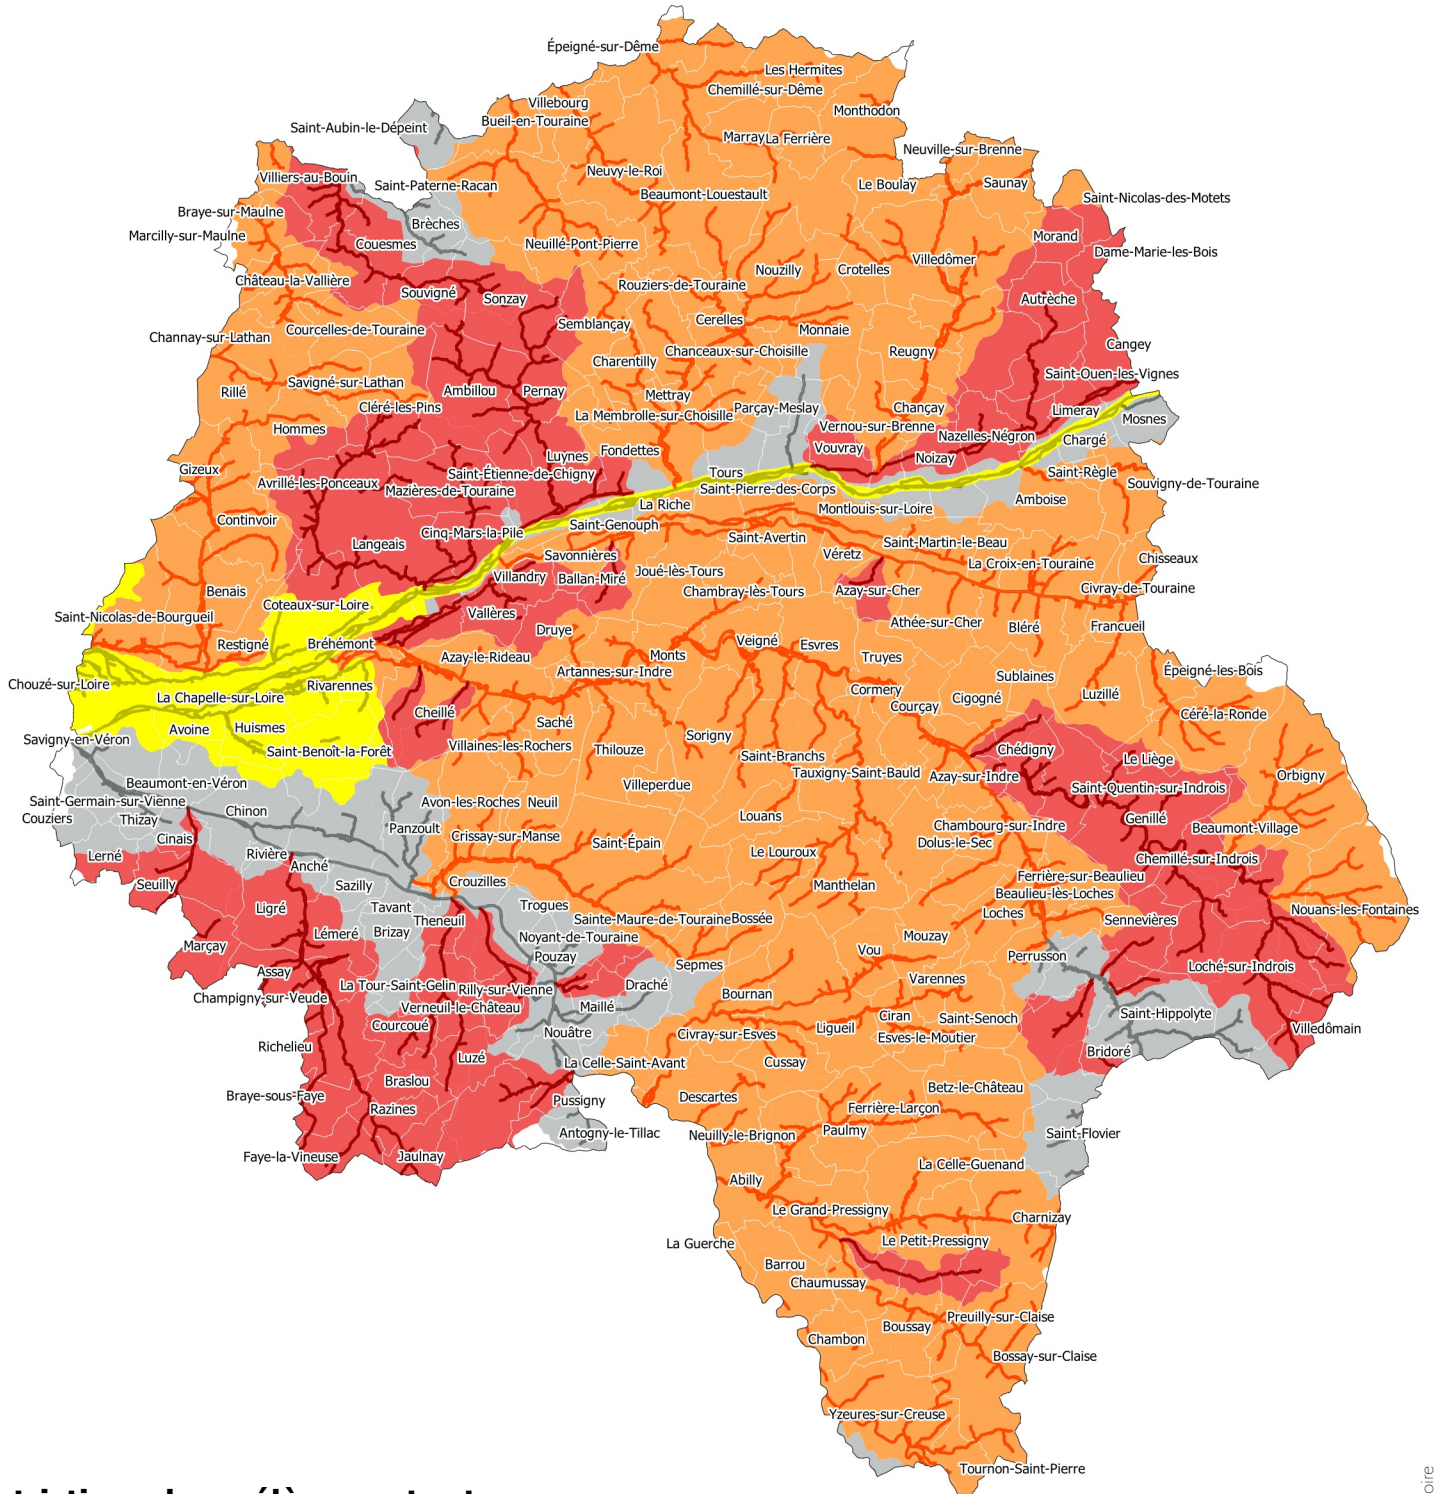

**PRÉFÈTE
D'INDRE-
ET-LOIRE**

*Liberté
Égalité
Fraternité*

Direction
Départementale des
Territoires

INTERDICTIONS ET RESTRICTIONS DES USAGES DE L'EAU EN INDRE-ET-LOIRE SUITE À L'ARRETE PREFECTORAL EN DATE DU 29/07/2022

Restrictions des prélèvements et usages

- Vigilance
- Alerte
- Alerte renforcée
- Crise